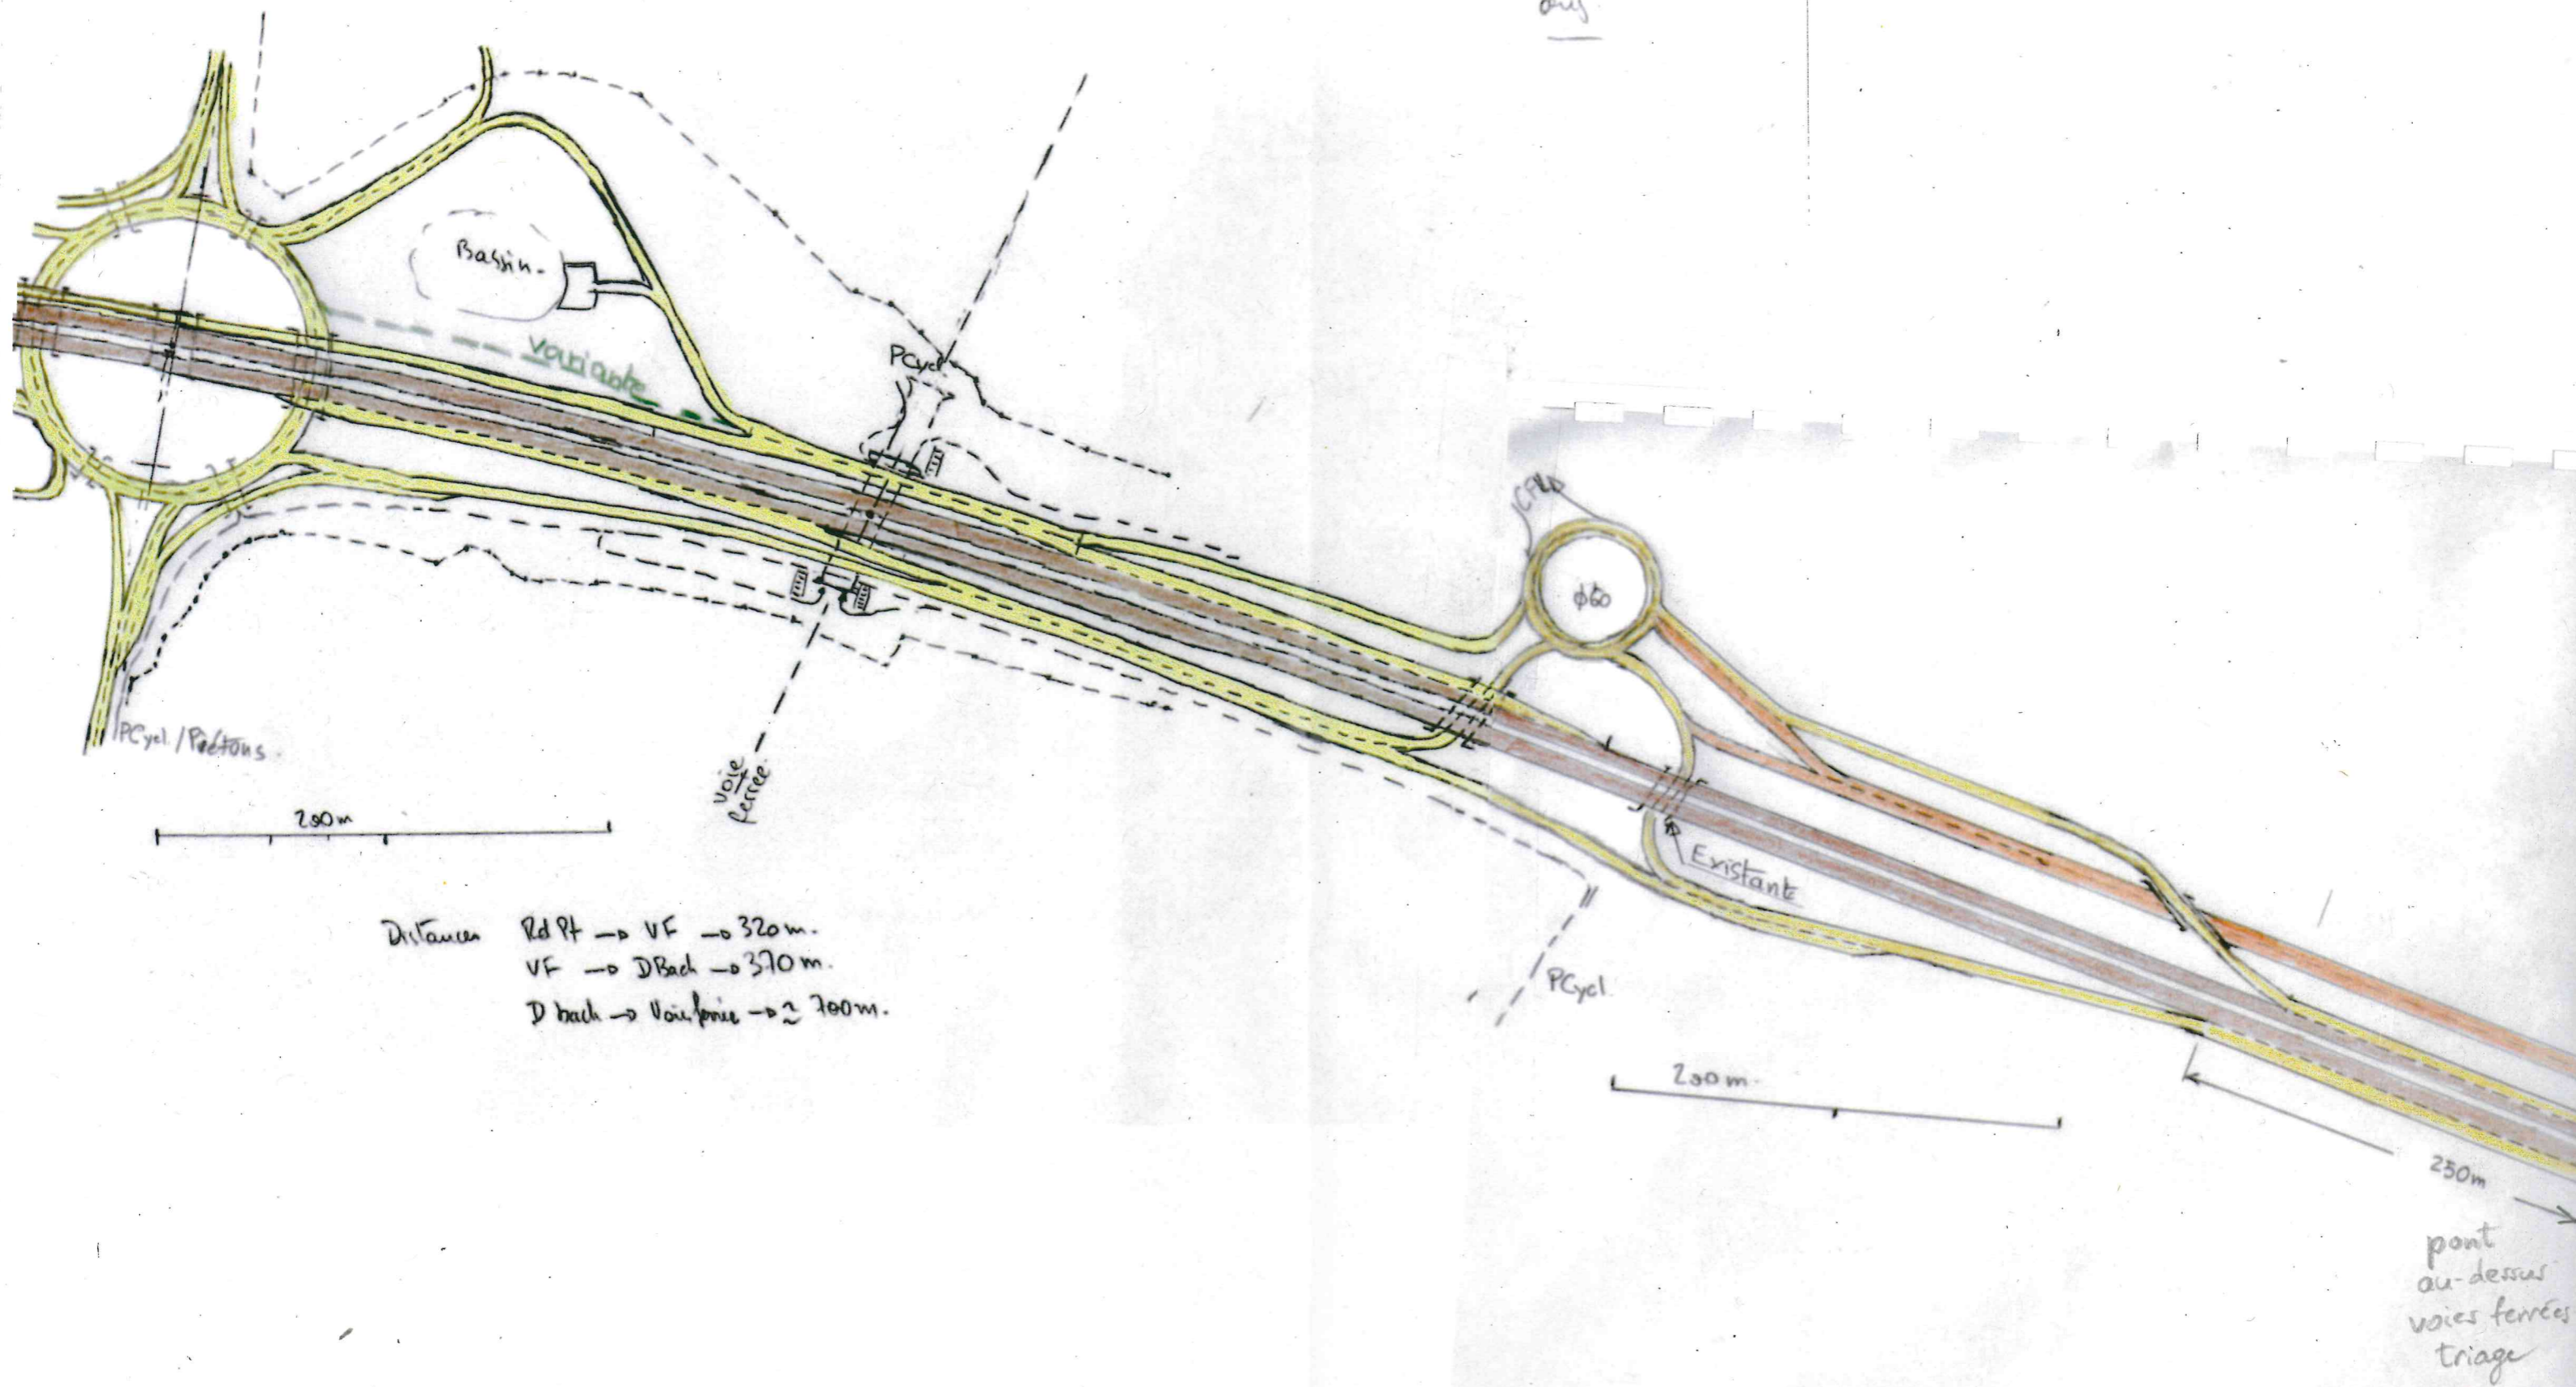

auj

Distances Rd Pt → VF → 320 m.
 VF → D Bach → 370 m.
 D bach → Voie ferrée → 2700 m.