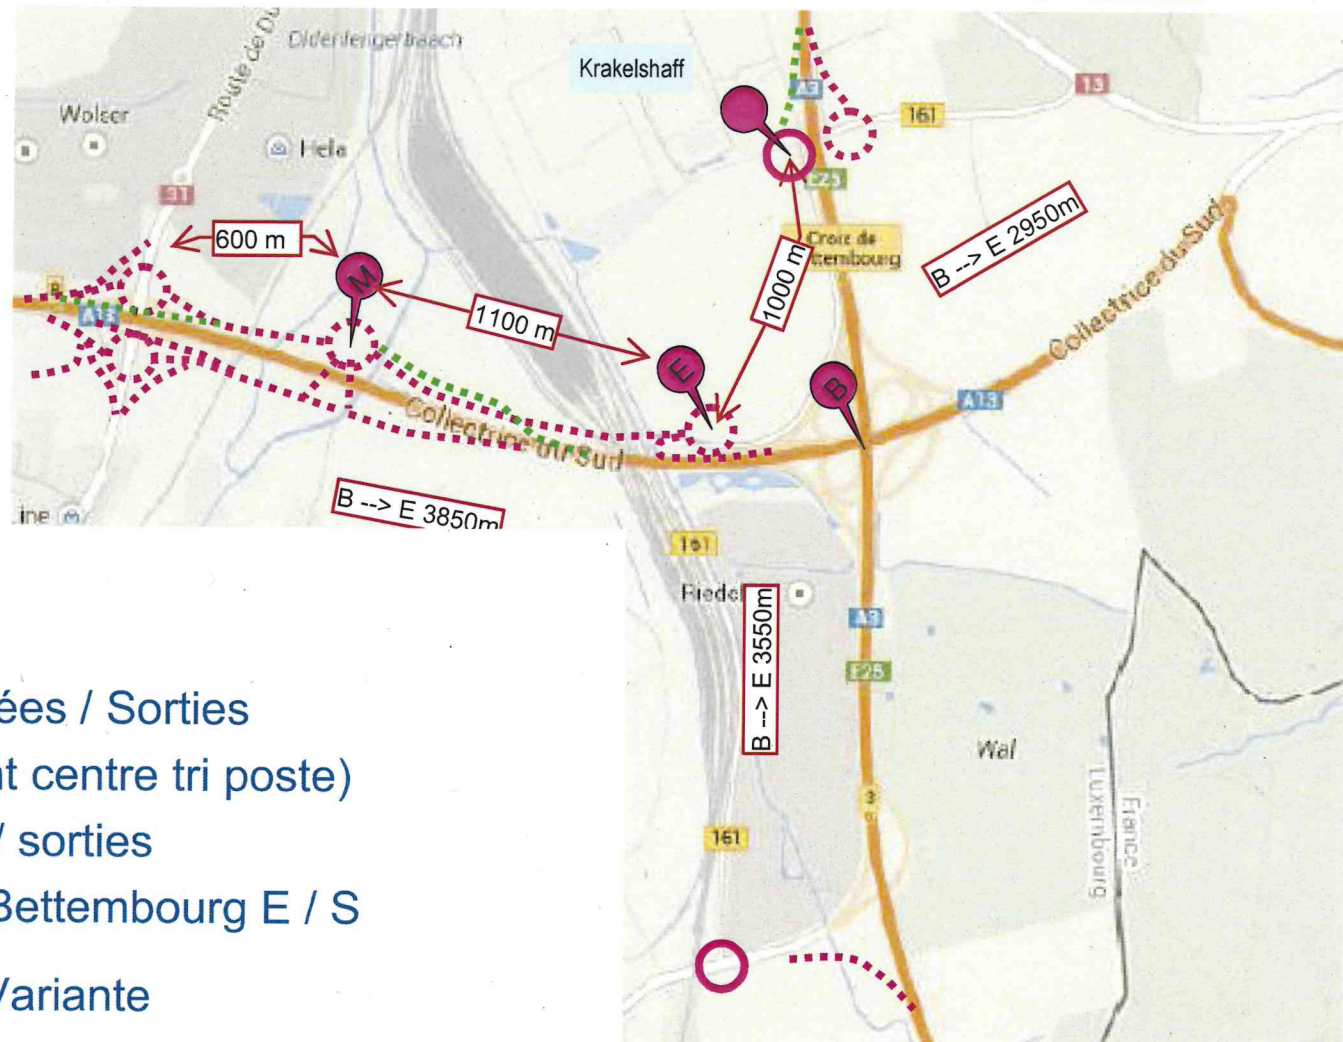

4- Approche flux (3) - Recherche de solutions alternatives

Trop tard ?

Eurohub Entrées / Sorties

ZI Nord ! (dont centre tri poste)

CFL Entrées / sorties

Dudelange - Bettembourg E / S

Variante